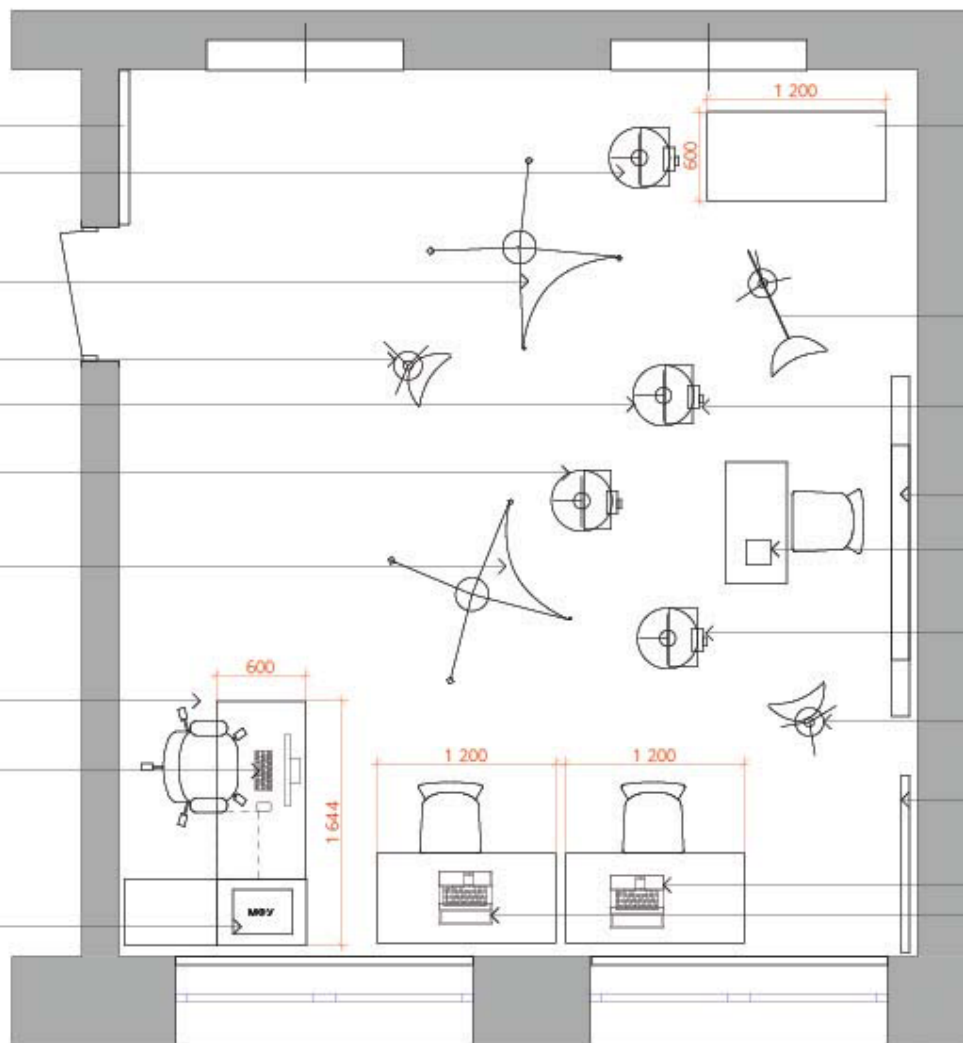

Наглядные пособия по технике безопасности для изучения фото- и видео дела

Фотокамера, цифровая, зеркальная

Отражатель

Комплект студийного света

Штатив 4 шт.

Фотокамера, цифровая, зеркальная

Отражатель

Рабочее место учителя

Система обработки фотовидео материалов (АРМ)
Intel Core i7-1260P, 4x1.5 ГГц, IPS, Full HD (1920x1080), 16 Гб DDR4, SSD 512 Гб, Windows 11 Pro

Многофункциональное устройство

Комплект для предметной фотосъемки

Комплект студийного света

Видеокамера, UHD, 14.2 Мп, 3.5", 3840x2160

Фотофон (хромакей) зелёный

Микрофон

Видеокамера, UHD, 14.2 Мп, 3.5", 3840x2160

Комплект студийного света

Фотофон (хромакей) двусторонний

Ноутбук

Мобильная система обработки фотовидео материалов Full HD (1920x1080), IPS, Intel Core i5-12500H, ядра: 4 + 8 x 2.5 ГГц, RAM 16 Гб, SSD 512 Гб, GeForce RTX 4060 для ноутбуков 8 Гб

ГБОУ школа №370			
Планировочное решение	Страница	Лист	М
Помещение №13 Фото/видео мастерская	1	1	1:30
ТЭКО