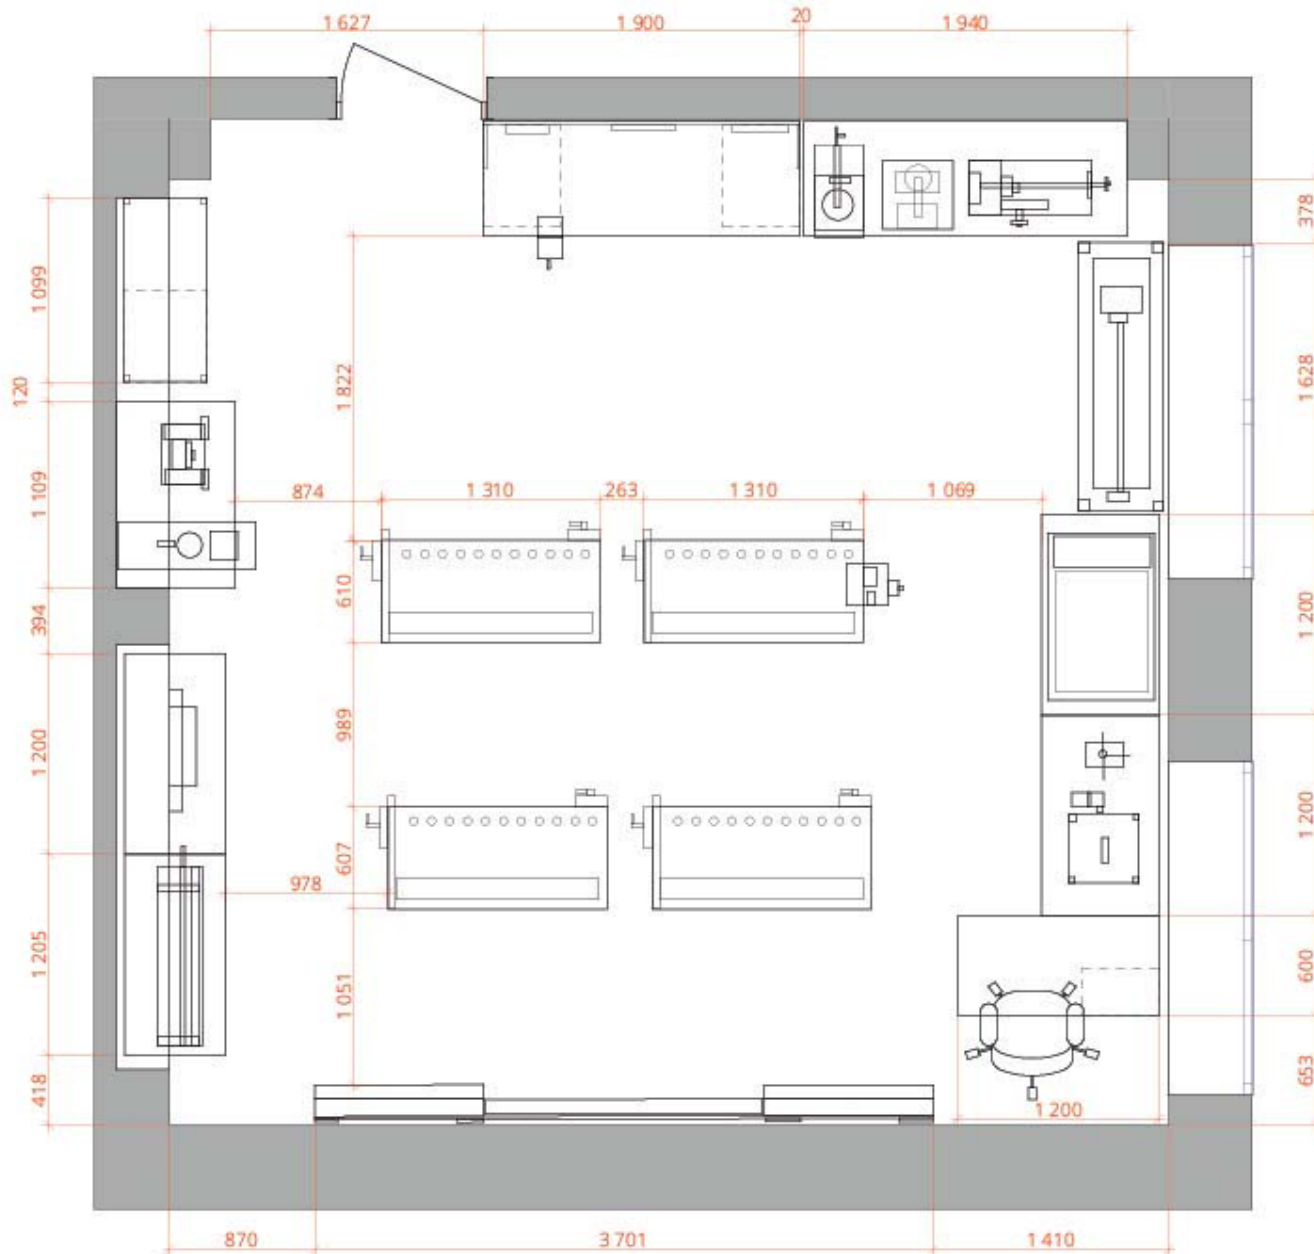

ГБОУ школа №370			
Планировочное решение С размерами	Стадия	Лист	М
	1	1	1:30
Помещение №19 Столовая мастерская		ТЭКО