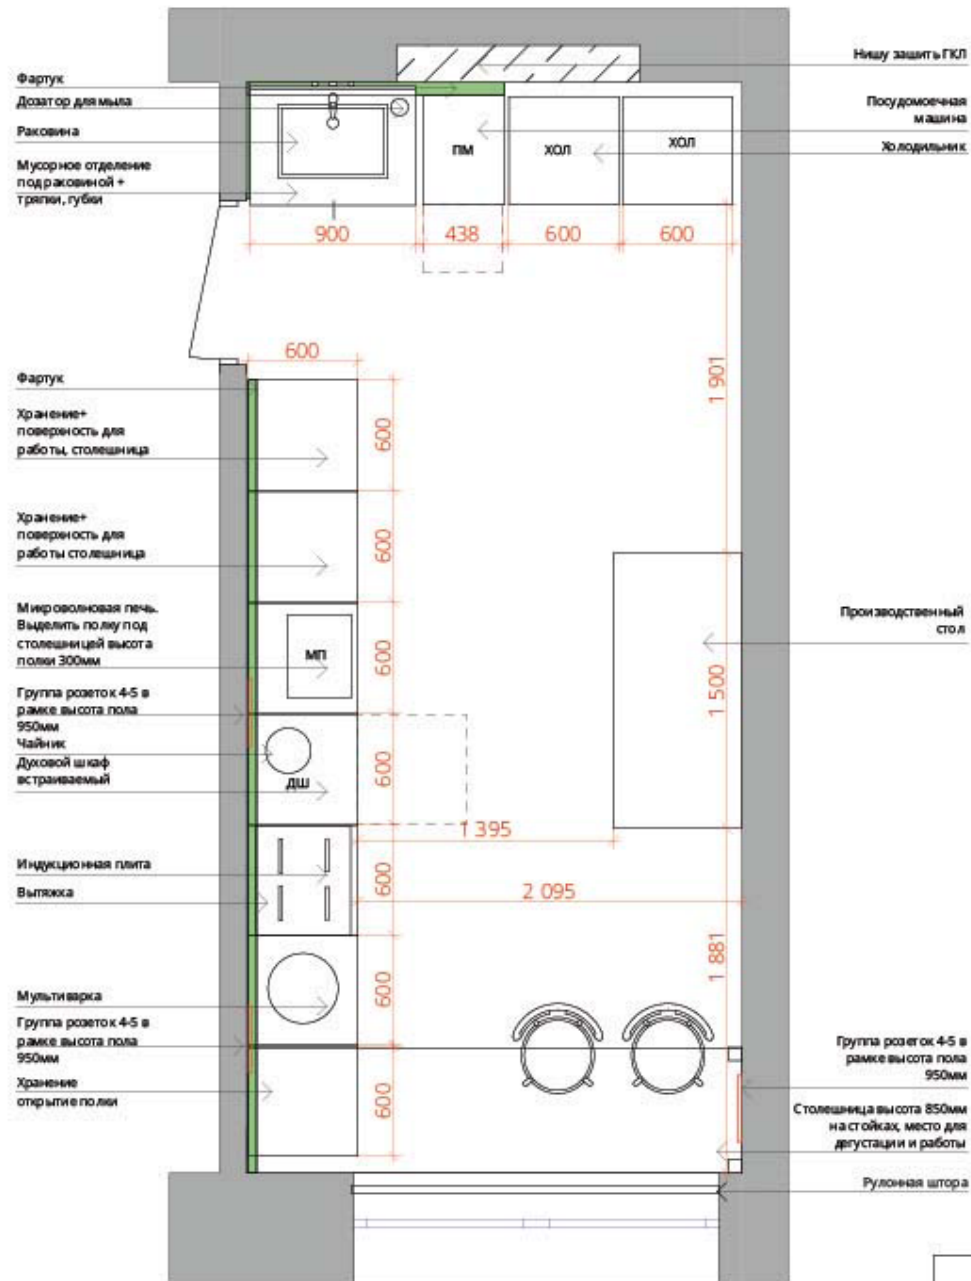

Утюг 1 шт.

Гладильная система 1 шт.

---

Дизайн-проект  
профессионального класса  
"МАСТЕРСКАЯ ПОВАРА"

ГБОУ школа №370			
Планировочное решение	Страница	Лист	М
Помещение №16 Куоия	1	1	1:27
			ТЭКО

Акцентный цвет проекта-RAL 7044 серый шелк