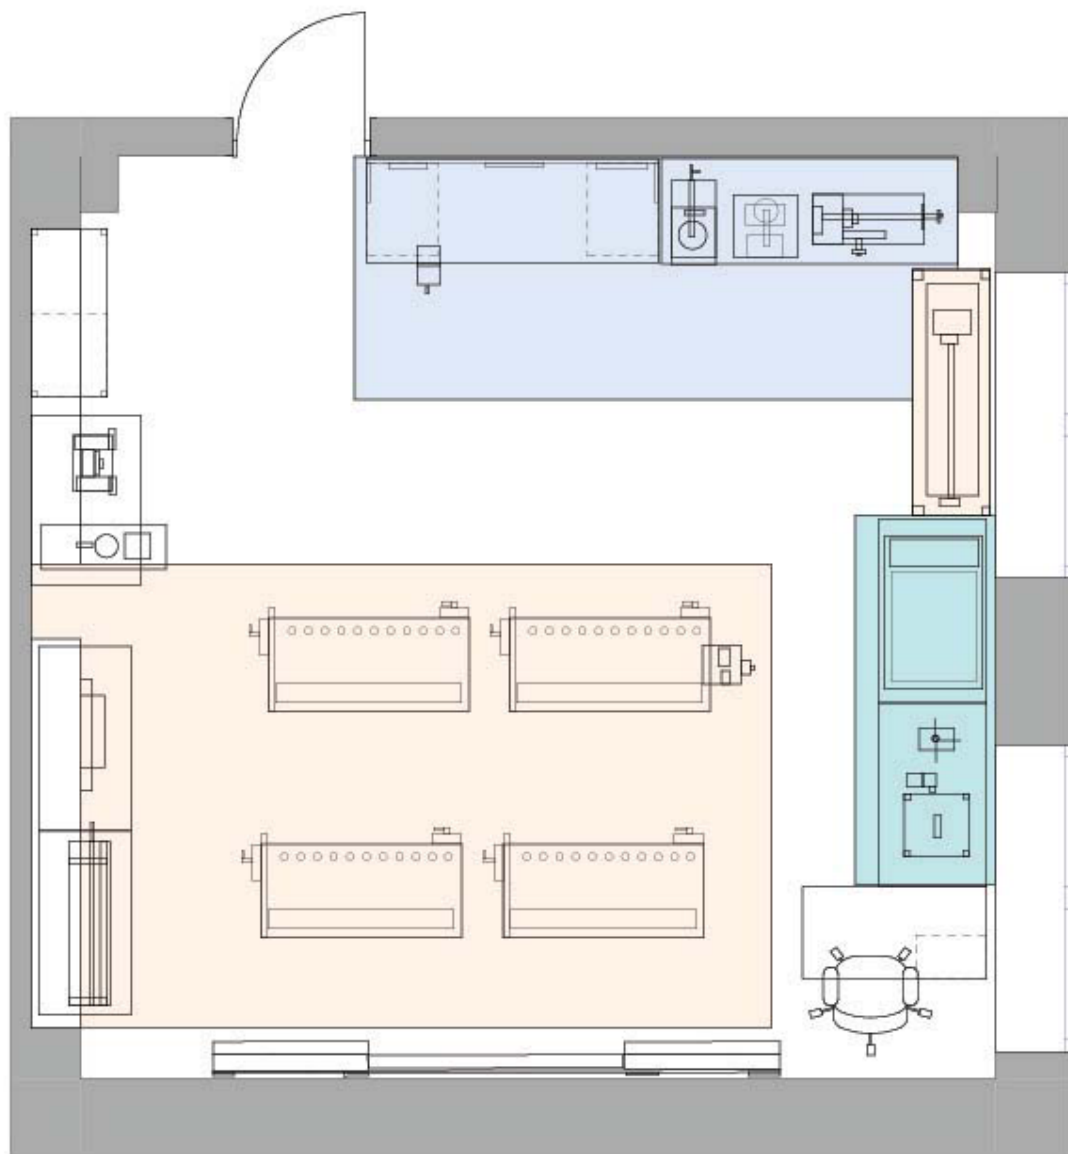

Зонирование

- Зона для работы с металлом
- Зона для работы с деревом
- Зона прототипирования

ГБОУ школа №370			
Зонирование	Стадия	Лист	М
	1	1	1:30
Помещение №19 Столярная мастерская	ТЮКО