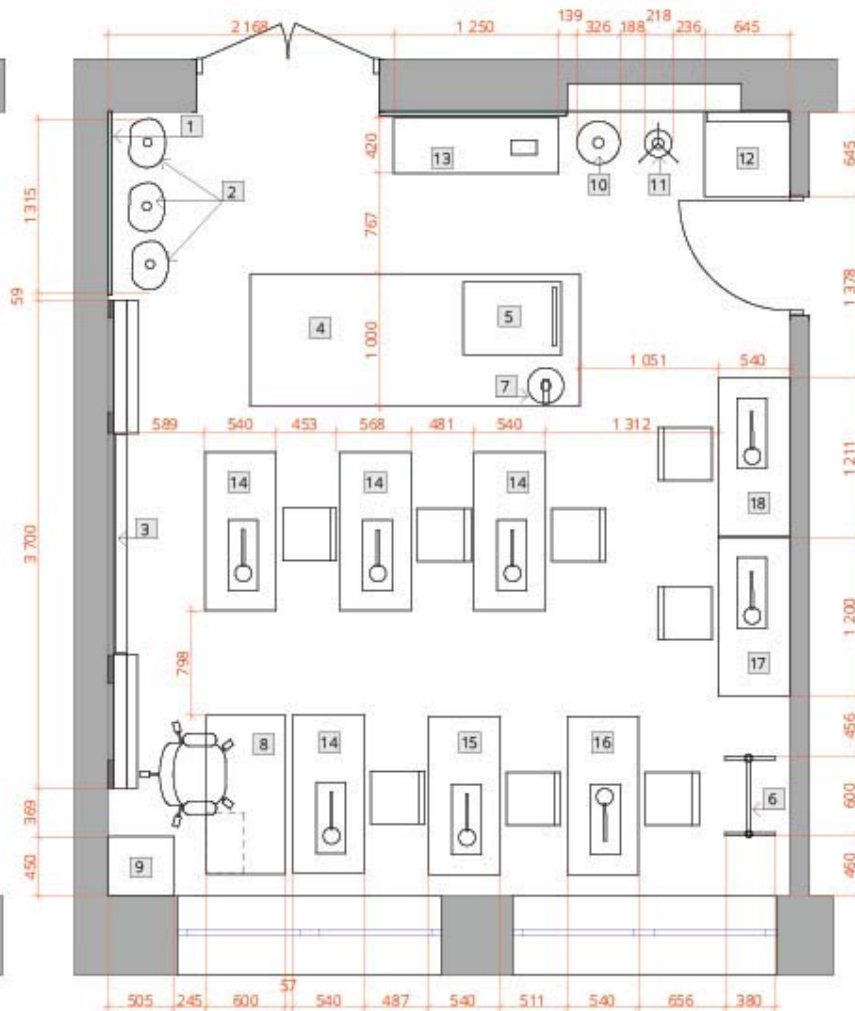

1. Наглядные пособия по технике безопасности для изучения направления «Швейное дело»
2. 1 Манекен: женский, мужской, подростковый
3. 2 Панель интерактивная, UHD, 8/64 Гб, WiFi, Android 12, слот OPS с рельсовой системой 75"
4. 3 Стол раскройный (раскройный) промышленный 1000x2500мм
5. 4

1. Лампа-планшет для копирования выкроек, подсветка светодиодная, регулируемая, сенсор.
2. 5 Кронштейн для лекал
3. 6 Пресс для установки металло-фурнитуры (с насадками)
4. 7 Рабочий стол учителя
5. 8 Система хранения (модульная) Тумба 5 ящиков
6. 9

1. Отпариватель для одежды, 2200 Вт, бак 2 л, 50 г/мин
2. 10 Скulptурный станок, 300x300 мм., высота от 1115 мм до 1540 мм.
3. 11 Примерочная, зеркало
4. 12 Гладильная система, 3.5 бар, 2200 Вт
5. 13 Стол рабочий под швейные машинки с закрытой тумбой с полками, мехстольем+Машина швейная
6. 14

1. Стол рабочий под швейные машинки с закрытой тумбой с полками, мехстольем+Машина вязальная, кол-во игл 200 шт, двухфонтурная, синхр. с ПК
2. 15 Стол рабочий под швейные машинки с закрытой тумбой с полками, мехстольем+Машина вышивальная, прямая петля, прямая строчка, 6 петель, вышивка - 800 ст/мин, шитье -1000 ст/мин
3. 16

1. Стол рабочий под швейные машинки с закрытой тумбой с полками, мехстольем+Производственная прямострочная швейная машина с промышленным столом, стежок 7 мм, смазка автомат, шитье до 4000 ст/мин
2. 17

1. Стол рабочий под швейные машинки с закрытой тумбой с полками, мехстольем+Оверлок, стежок 4 мм, шов 7 мм, шитье 1500 ст/мин, 90 Вт
2. 18

ГБОУ школа №370			
Планировочное решение	Стадия	Лист	М
Помещение №16 Швейная мастерская	1	1	1:38
		ТЭКО