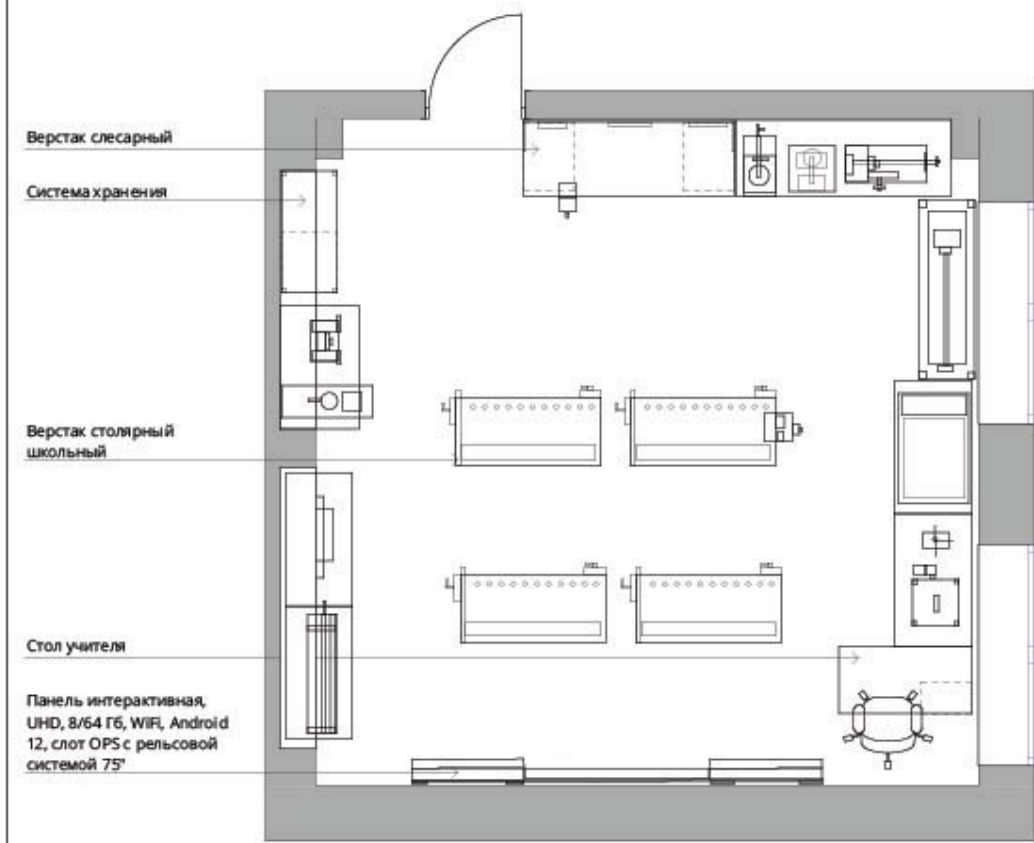

Дизайн-проект  
профессионального класса  
"РАБОЧИЙ ПО ОБСЛУЖИВАНИЮ ЗДАНИЙ"

Зонирование

- Зона для работы с металлом
- Зона для работы с деревом
- Зона прототипирования

ГБОУ школа №370			
Зонирование	Стадия	Лист	М
	1	1	1:30
Помещение №19 Столярная мастерская	ТЮКО		